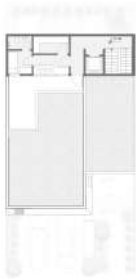

السطح

- جلسة خارجية (تراس)
- صالة المعيشة العائلية
- مكتب

الدور الأول

- دورات مياه
- غرف نوم

الميزانين

- بلكونة
- غرفة معيشة
- صالة طعام

الدور الأرضي

- صالة طعام
- مطبخ + مستودع
- دورة مياه
- غرفة نوم
- مجلس
- غرفة سائق

FAI SEDRA
BY ALCHARTER

فيلا B

تبدأ مساحة الأرض من 300 م²
مساحة البناء 416 م²

السطح

- غرفة الخادمة والغسيل

الحدور الأول

- دورات مياه
- غرف نوم

الميزانين